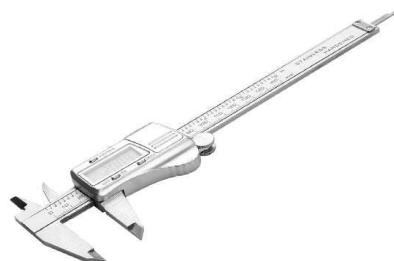

WOKIN
INDUSTRIAL

ΗΛΕΚΤΡΟΝΙΚΟ ΠΑΧΥΜΕΤΡΟ 0-150MM

CODE	BARCODE	SIZE	PRICE
WOK502706	6971802961476		€ 18.85